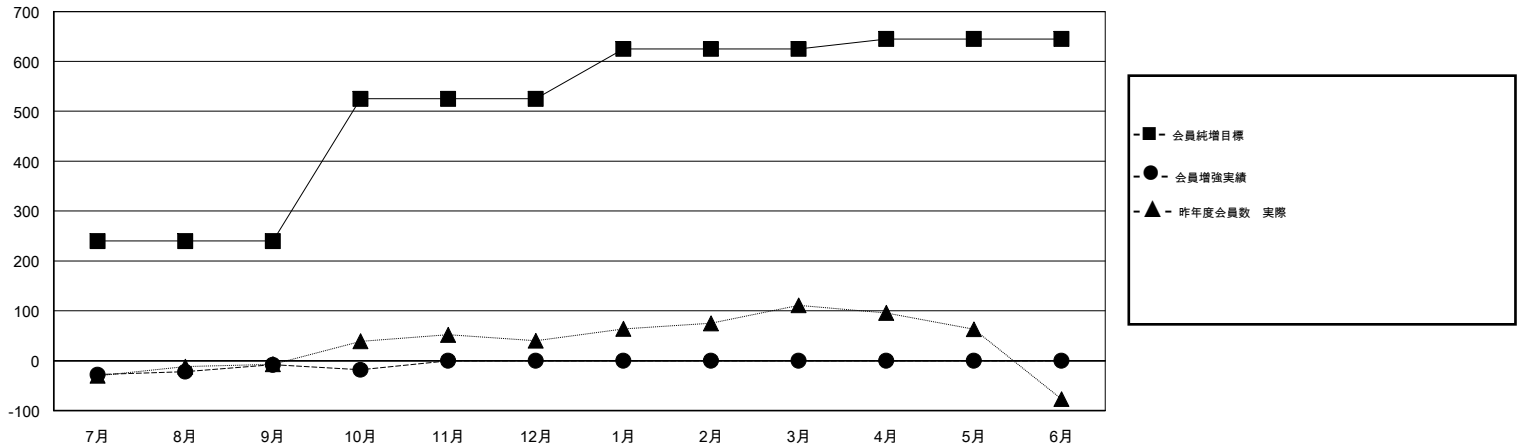

# MONTHLY MEMBERSHIP PROGRESS REPORT

District 330 A

Results as of: 10/31/2018

GMT: MASAYOSHI MARUYAMA, YASUHISA NAKAMURA

地域 JAPAN

GMT会則地域

クラブ				名			
結果: 2018-2019				結果: 2018-2019			
四半期	新クラブ目標	新クラブ	解散クラブ	四半期	会員純増目標	会員増強実績	退会者(転籍を含む) 実際
7月/8月/9月	0	0	0	7月/8月/9月	240	175	163
10月/11月/12月	1	0	0	10月/11月/12月	285	24	34
1月/2月/3月	0	0	0	1月/2月/3月	100	0	0
4月/5月/6月	1	0	0	4月/5月/6月	20	0	0

新クラブ目標及び実績累計

会員目標及び実績累計

解散クラブ: 0	90 CLUBS OF 199 一名以上の新会員を登録	男女別 男性 4,484 (72.79%) 女性 1,676 (27.21%) 女性%年度目標: 35%
退会者 物故会員 19 クラブ解散 0 その他 178 合計 197	<a href="#">会員累計データを見るには、ここをクリック</a>	世帯主/家族会員合計 2,568 国際会費半額の家族会員 1,626