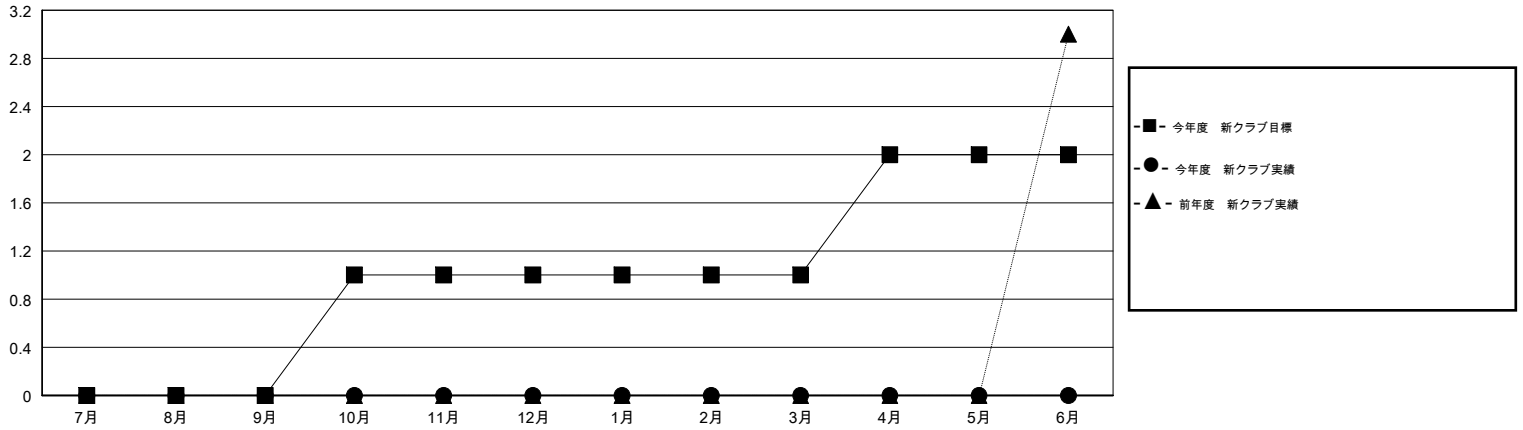

# MONTHLY MEMBERSHIP PROGRESS REPORT

District 330 A

Results as of: 10/31/2018

GMT: MASAYOSHI MARUYAMA, YASUHISA NAKAMURA

地域 JAPAN

GMT会則地域

クラブ				名			
結果: 2018-2019				結果: 2018-2019			
四半期	新クラブ目標	新クラブ	解散クラブ	四半期	会員純増目標	会員増強実績	退会者(転籍を含む) 実際
7月/8月/9月	0	0	0	7月/8月/9月	240	175	163
10月/11月/12月	1	0	0	10月/11月/12月	285	24	34
1月/2月/3月	0	0	0	1月/2月/3月	100	0	0
4月/5月/6月	1	0	0	4月/5月/6月	20	0	0

新クラブ目標及び実績累計

会員目標及び実績累計

解散クラブ: 0	90 CLUBS OF 199 一名以上の新会員を登録	男女別 男性 4,484 (72.79%) 女性 1,676 (27.21%) 女性%年度目標: 35%
退会者 物故会員 19 クラブ解散 0 その他 178 合計 197	<a href="#">会員累計データを見るには、ここをクリック</a>	世帯主/家族会員合計 2,568 国際会費半額の家族会員 1,626